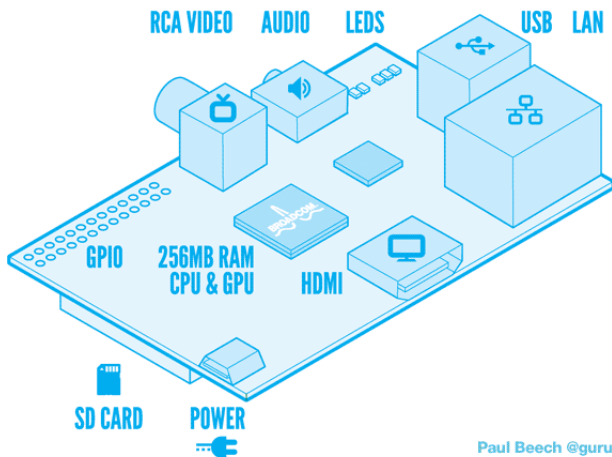

Wykonanie

Paul Beech @guru