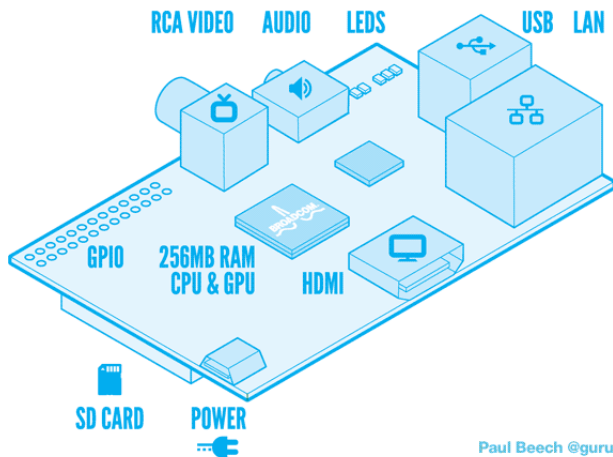

Wykonanie

Paul Beech @guru